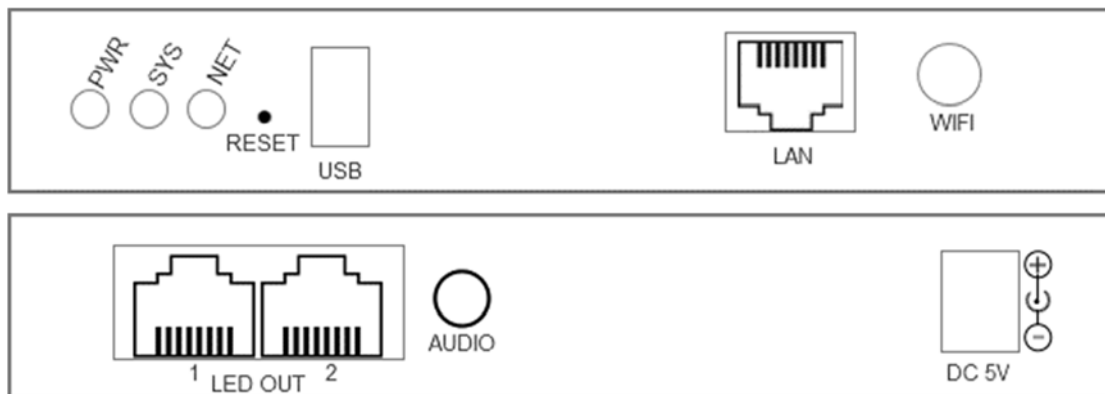

### 概述

凯视达潘多拉 KP2 是集发送卡和播放终端为一体的多媒体播放器；相对于传统的同步播放方案，可以减少需要电脑的播放终端，随时方便控制；体积小巧，性能强悍，功能强大，有更大的带载能力；在镜子屏、灯杆屏、门头全彩等广告显示领域大有可为。

### 产品特点

- 千兆网口\*2，单网口 65w 点，整机带载 130W 点，最宽 3840，最高 2000；
- WIFI 、以太网口、U 盘多种通讯方式
- 内置 8GB（用户可用 5G），支持 U 盘扩展
- 3.5mm 音频输出，音视频同步输出
- 支持多个窗口多素材同时上屏播放
- 支持无需 USB 线，通过手机、电脑无线配置屏幕
- 全新的 Kystar PE 节目编辑，拖拽操作，做你所想
- 简洁的 APP 对调屏、编辑、管理全控制，玩转大屏，尽在掌握。

## 面板说明

名称	功能说明
SYS	运行状态指示灯 系统及 app 启动正常, sys 常亮; 播放器 app 异常时, sys 闪烁, 每秒 1 次 系统升级过程, sys 快速闪烁, 每秒 4 次
NET	连接状态指示灯 客户端连接时 NET 灯长亮, 否则不亮; 连接云平台时, NET 闪烁, 每秒 1 次; 上传节目, NET 快速闪烁, 每秒 4 次
PWR	电源指示灯, 长亮表示供电正常
RESET	恢复出厂设置, 长按 5 秒生效
WIFI	Wifi 天线接口
LEDOUT	千兆输出网口, 接凯视达全系列接收卡
AUDIO	3.5mm 音频输出口
USB	USB2.0, 通过 U 盘更新节目
LAN	百兆输入网口, 接入局域网, 可直接连接 PC 端
5V DC	提供 5V/2A 供电